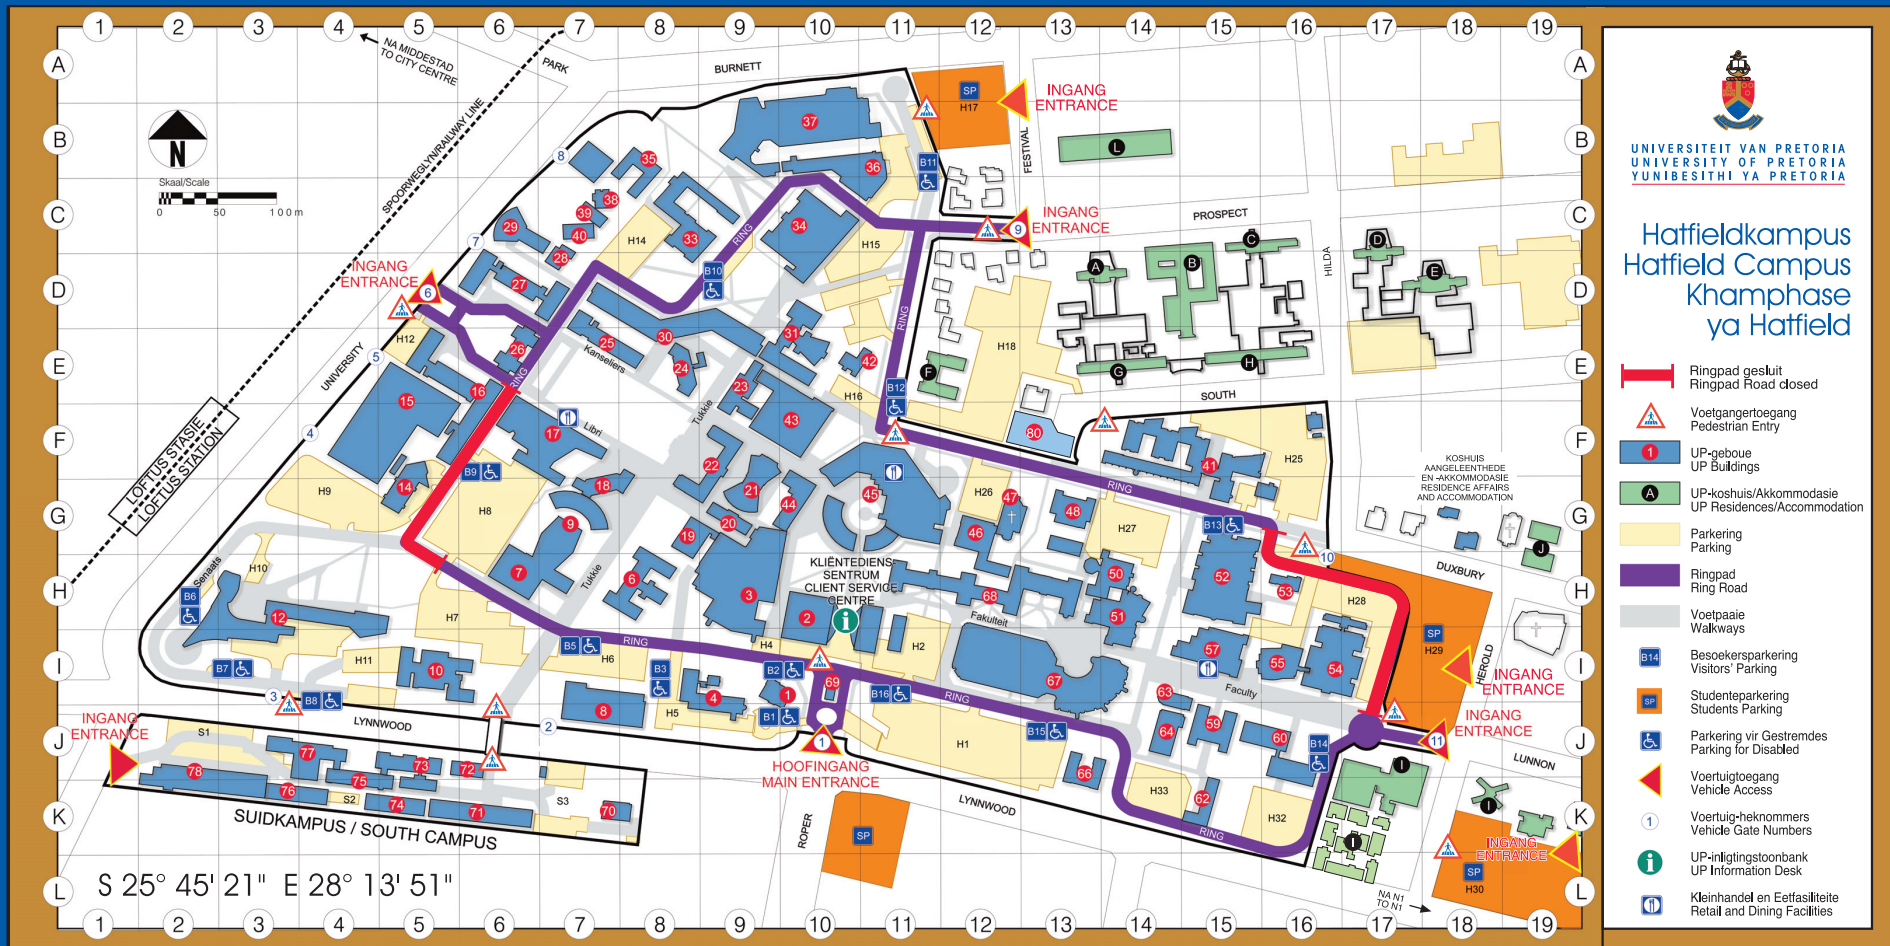

Hatfield Kampus / Campus / Khamphase S 25° 45' 21" E 28° 13' 51"

Hatfield Kampusgeboue / Campus Buildings / Meago ya Khamphase ya Hatfield

75 Gebou 4	J4 51 Lesingsale (E&B)	H14 42 Studentegesondheidsdienste	E11 27 Geologie Museum	D6 29 AE du Toit Auditorium & Annexe	C6 18 Club Hall	G7 21 Louw Hall	G9 42 Student Health Services	E11 59 Sci-Enza Centre	B11
12 Administrasiegebou	H3 74 Gebou 5	K5 62 Lierstraat	K15 24 Studentesake	E8 1 Kya Rosa	I10 59 Agricultural Annex	J15 40 Communication Pathology/CAAC	I9 20 Marketing Services	G9 37 Technical Services	B10 47 University Chapel
28 AE du Toit Auditorium & Annexe	O6 72 Gebou 6	J5 21 Louwisaal	G9 45 Studentesentrum	G11 22 Mapungubwe-versameling	F9 60 Agricultural Sciences	J16 50 Conference Centre	H14 34 Masker Theatre	J14 6 Theology	H8 23 Van Tilburg Collection
9 Amfiteater/Musaion	G7 71 Gebou 7	K6 64 Maskerteater	J14 41 Suidsaal (Chemie)	E10 31 Noordsaal (Chemie)	E10 9 Amphi Theatre/Musaion	G7 66 Drama	J13 43 Mathematics	C8 21 Te Water Hall	G9 69 RESIDENCE/ACCOMMODATION
17 Aula/Rautenbuchsaaal	F7 72 Gebou 8	J6 27 Mineralwetenskappe	D6 45 Swaamasielaboratoriums	F5 46 Swaamasielaboratoriums	B11 19 Aula/Rautenbach Hall	F7 68 Economic &	47 Mineral Sciences	D6 63 Theron Hall JJ	I14 4 Erika
38 Bateman	C7 70 Gebou 9	K7 21 Mullersaal	G9 47 Tegniese Dienste	B10 47 Universiteitskapel	G12 38 Bateman	C7 29 Management Sciences	H12 48 Monastery Hall	G13 63 Tourism House	H16 8 Vergesl-my-nie
20 Bemarkingsdienste	G9 2 Geesteswetenskappe	H10 4 Musaion en Amfiteater	G7 6 Teologie	H8 22 Van Tilburg-versameling	F9 33 Botany	B8 26 Engineering Sciences 1	E6 41 Muller Hall	G9 40 Tukkiwerf	G12 6 Asterhof
65 Besoekersontvangs	I10 2 Geografie	E9 7 Musiek	H6 2 Te Watersaal	G9 22 Van Tilburg-versameling	F9 33 Botany	J2 16 Engineering Sciences 2	E8 49 Musaion & Amphi Theatre	G7 47 University Chapel	G12 6 Madelief
3 Biblioteek	H9 57 Huis- en Haard	I15 26 Nagraadse Sentrum	H15 35 Toersmehuis	H16 6 Erika	D13 78 Building 1	J4 54 FABI 1	H6 41 Van Der Bijl Hall	G9 6 Magnetiese	D18
8 Boukonde	J7 26 Ingenieurswese 1	E6 20 Natuurwetenskappe 1	E8 35 Theronaal JJ	I14 6 Vergesl-my-nie	D15 76 Building 2	K3 55 FABI 2	E8 28 Van Der Graaf Accelerator	D7 6 Roosmaryn	E11
14 CEFIM	G5 16 Ingenieurswese 2	E6 25 Natuurwetenskappe 2	E7 46 Tukkiwerf	G12 6 Asterhof	C15 75 Building 4	K4 23 Geography	E9 25 Natural Sciences 2	E7 39 Vetmans	C7 6 Klardyn
31 Chemie	E10 67 Inligtingstechnologie	I13 60 Nuwe Lesingsale	F13 47 Universiteitskapel	G12 6 Madelief	C17 74 Building 5	K5 30 Graduate Centre	H15 60 New Lecture Halls	F13 69 Visitors Reception	I10 10 Jasmyne
43 Dierkunde	F10 21 Kanseliers	G9 31 Noordsaal (Chemie)	E10 21 Van Der Bijlisaal	G9 6 Magrietjie	D18 79 Building 6	J5 15 Heavy Machinery Laboratories	F5 31 North Hall (Chemistry)	E10 10 Visual Arts	I5 1 Nerina
66 Drama	J13 2 Klieniedienssentrum	H10 44 Ou Chemie	D7 28 Van Der Graaf Versneller	D7 6 Roosmaryn	E11 70 Building 7	K6 57 Huis- en Haard	I15 34 Old Agriculture	C10 43 Zoology	F10 1 Protea
88 Ekonomiese en Bestuurswetenskappe	H12 16 Klubsaal	G7 22 Ou Lettere	C7 39 Vetmansgebou	I5 4 Klardyn	E14 72 Building 8	J6 2 Human Sciences	H10 22 Old Arts	F9 69 PLACES OF INTEREST	M 4 Jakaranda
54 FABI 1	I16 4 Kommunikasiepatologie/SAAK	I9 19 Ou Merensky	G8 33 Wiskunde	C8 1 Nerina	E15 70 Building 9	K7 67 Information Technology	I13 44 Old Chemistry	G10 65 Botanical Garden	B8
55 FABI 2	I16 50 Konferensiesentrum	H14 95 Plantkunde	B8 3 PLEKKE VAN BELANG	H14 95 Plantkunde	B17 8 Building Sciences	G7 1 Kya Rosa	I10 19 Old Merensky	G8 30 Camera Obscura	E8
70 Gebou 1	J2 1 Kya Rosa	I10 4 Regsgeloeidheid	F15 35 Botaniese Tuin	B8 4 Jakaranda	G19 14 CEFIM	J5 14 Law	F15 31 South Hall (Chemistry)	E10 49 Edoardo Villa Museum	G8
77 Gebou 2	J4 5 Landbou-anneks	I15 22 Roosaal	G9 20 Camera Obscura	E8 3 BUILDINGS	B14 28 Chancellors	G9 58 Lecture Halls (E&B)	H14 40 Stoneman	C7 47 Geology Museum	D8
76 Gebou 3	J3 6 Landbouwetenskappe	J16 8 Stoneman	C7 19 Edoa rdo Villa Museum	G8 42 Administration	H3 2 Client Service Centre	E10 9 Library	H9 24 Student Affairs	E8 1 Kya Rosa	I10
						H10 62 Lier Theatre	K15 45 Student Centre	G11 22 Mapungubwe Collection	F9